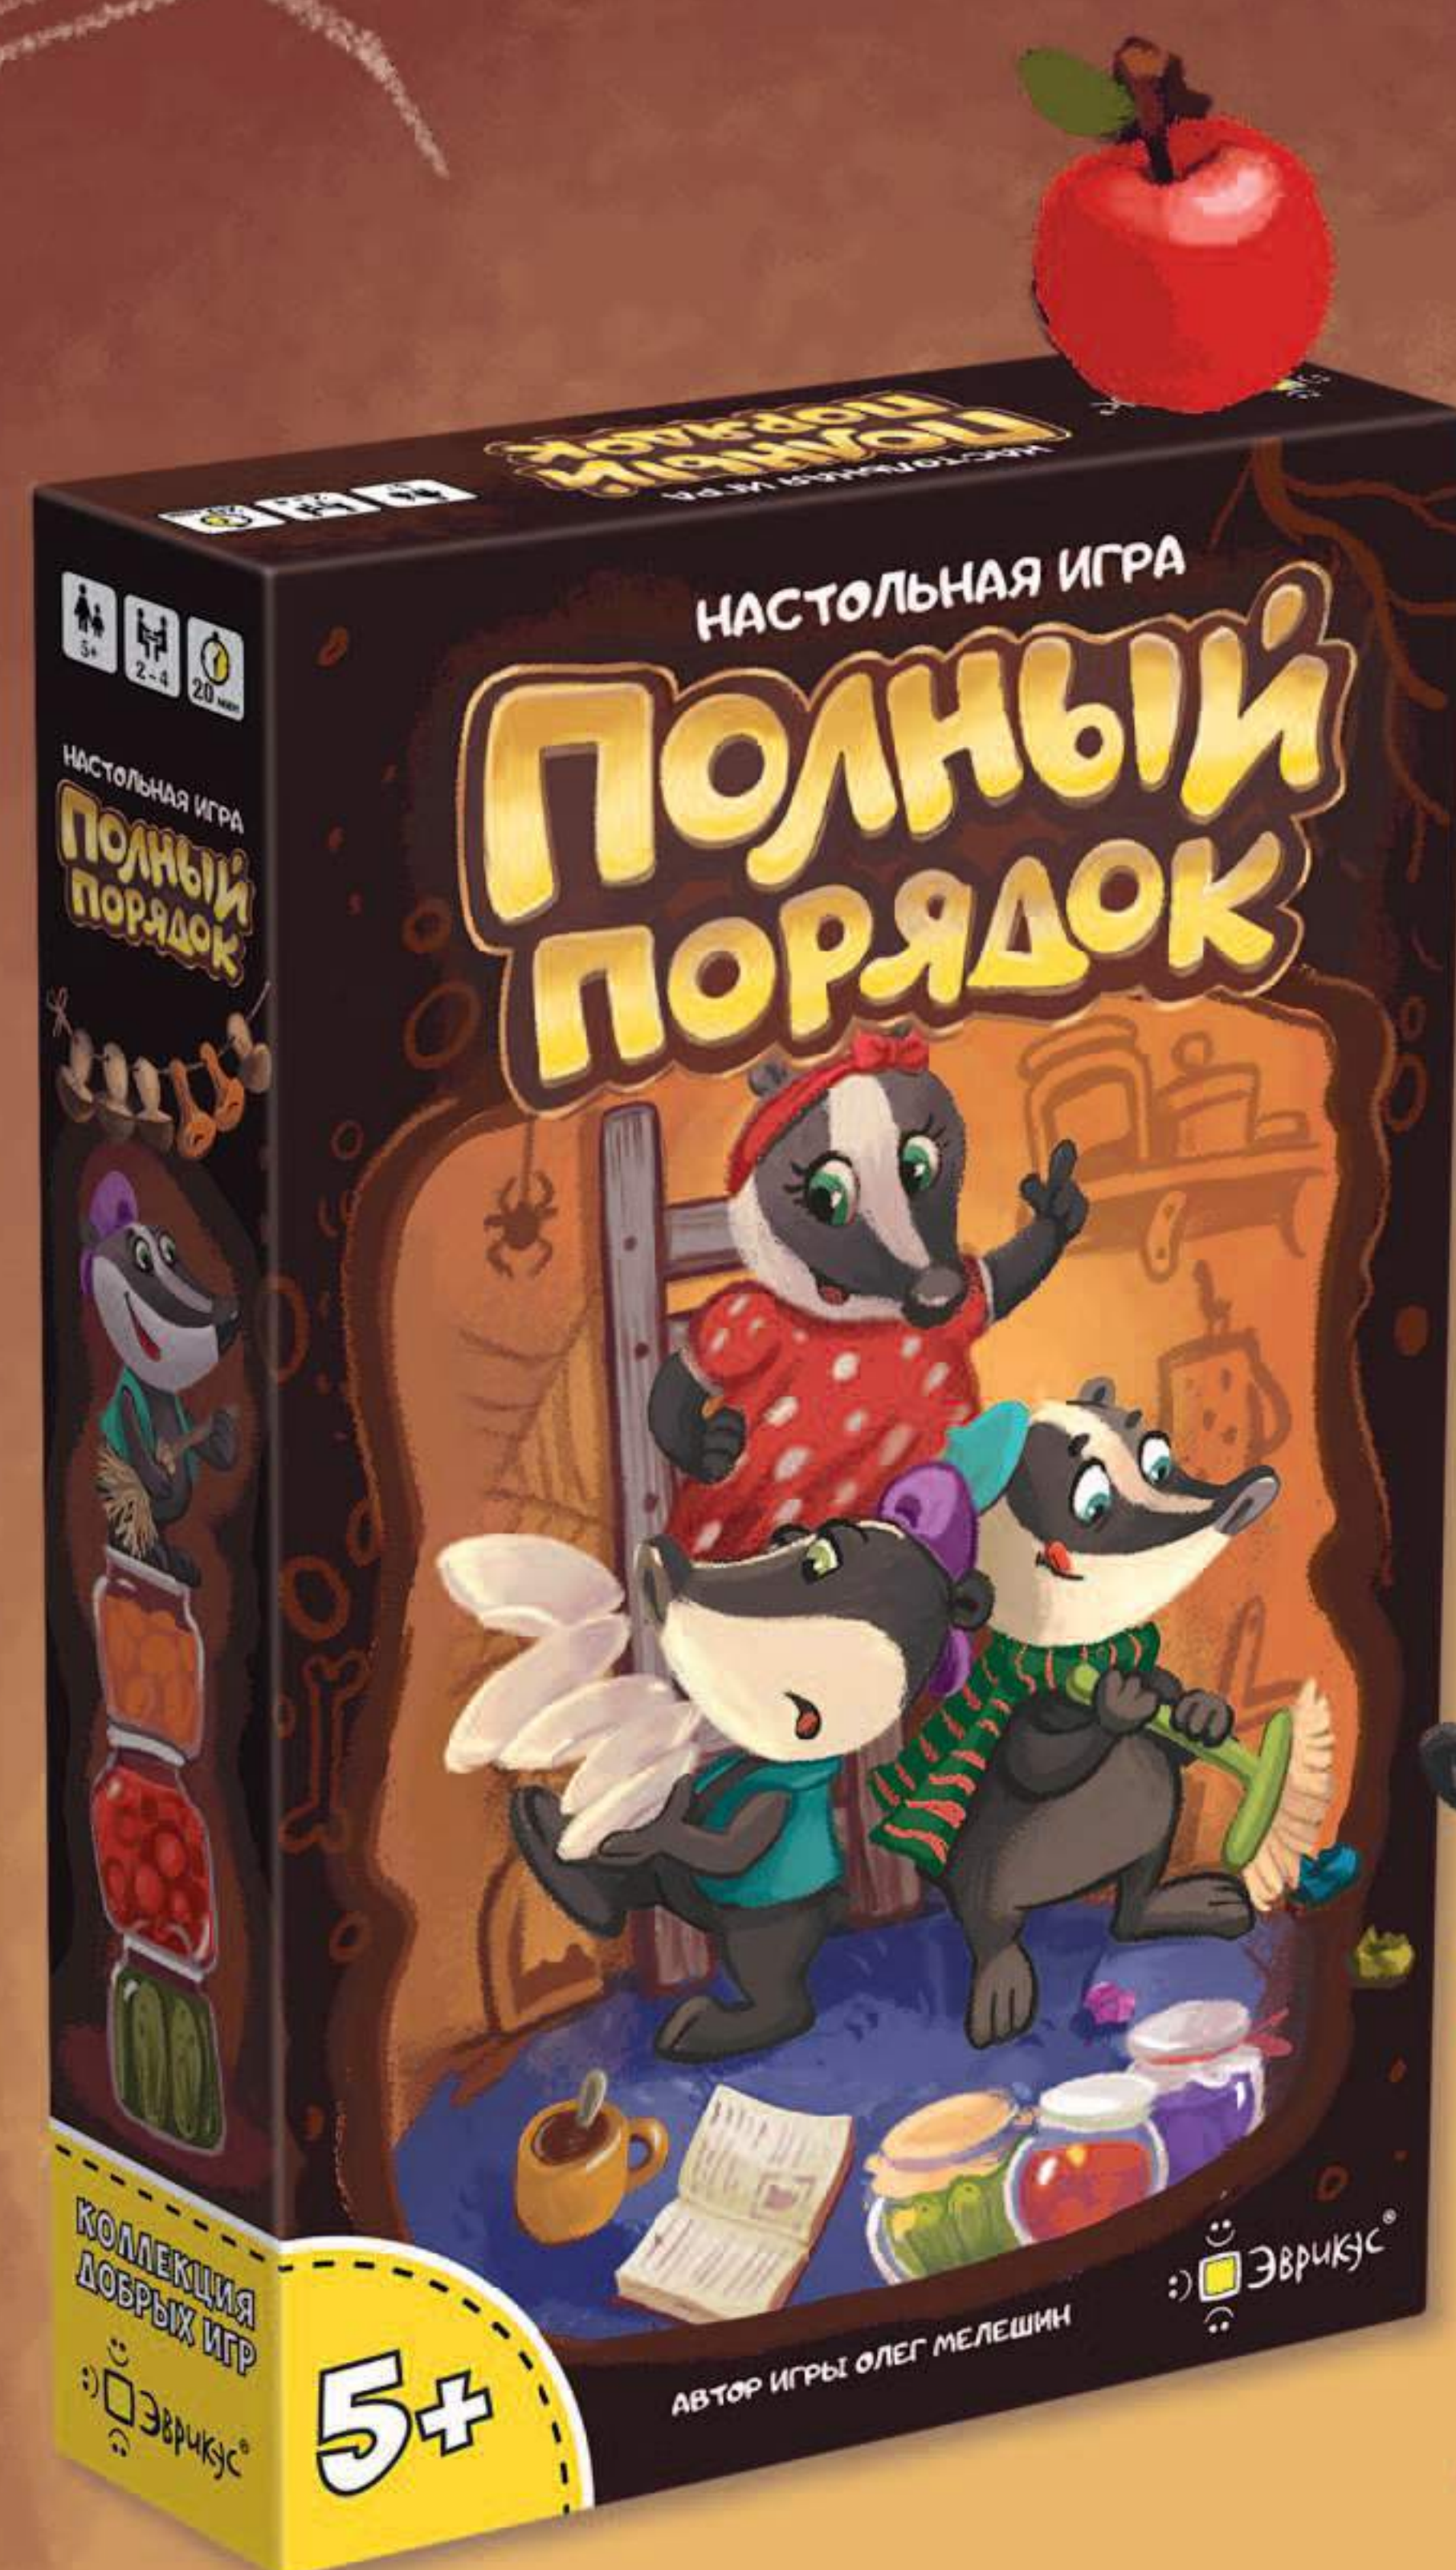

5 МИНИ-ПАЗЛОВ ДЛЯ МАЛЫШЕЙ!

ПОЛНЫЙ ПОРЯДОК NEW

РРЦ 1490 РУБ
Артикул BG-17031

ПРОСТЫЕ ПРАВИЛА

С ЖИВОТНЫМИ

С ИГРОВЫМ ПОЛЕМ

От 5 лет

2 – 4 чел

От 20 мин

235 × 155 × 45 мм

Преимущества игры

- В серии «Добрые игры для малышей»
- Игровое поле в виде норы барсуков
- Обучение построению плана
- Комнаты собираются как пазл

Необычное приключение, в котором игроки смогут заглянуть в барсучью нору. Говорят, там очень чисто и уютно. Но так ли это на самом деле?

Весёлая игра-бродилка с милыми героями, в которой игроки будут помогать барсукам навести в их домике полный порядок, а заодно соберут 5 мини-пазлов.