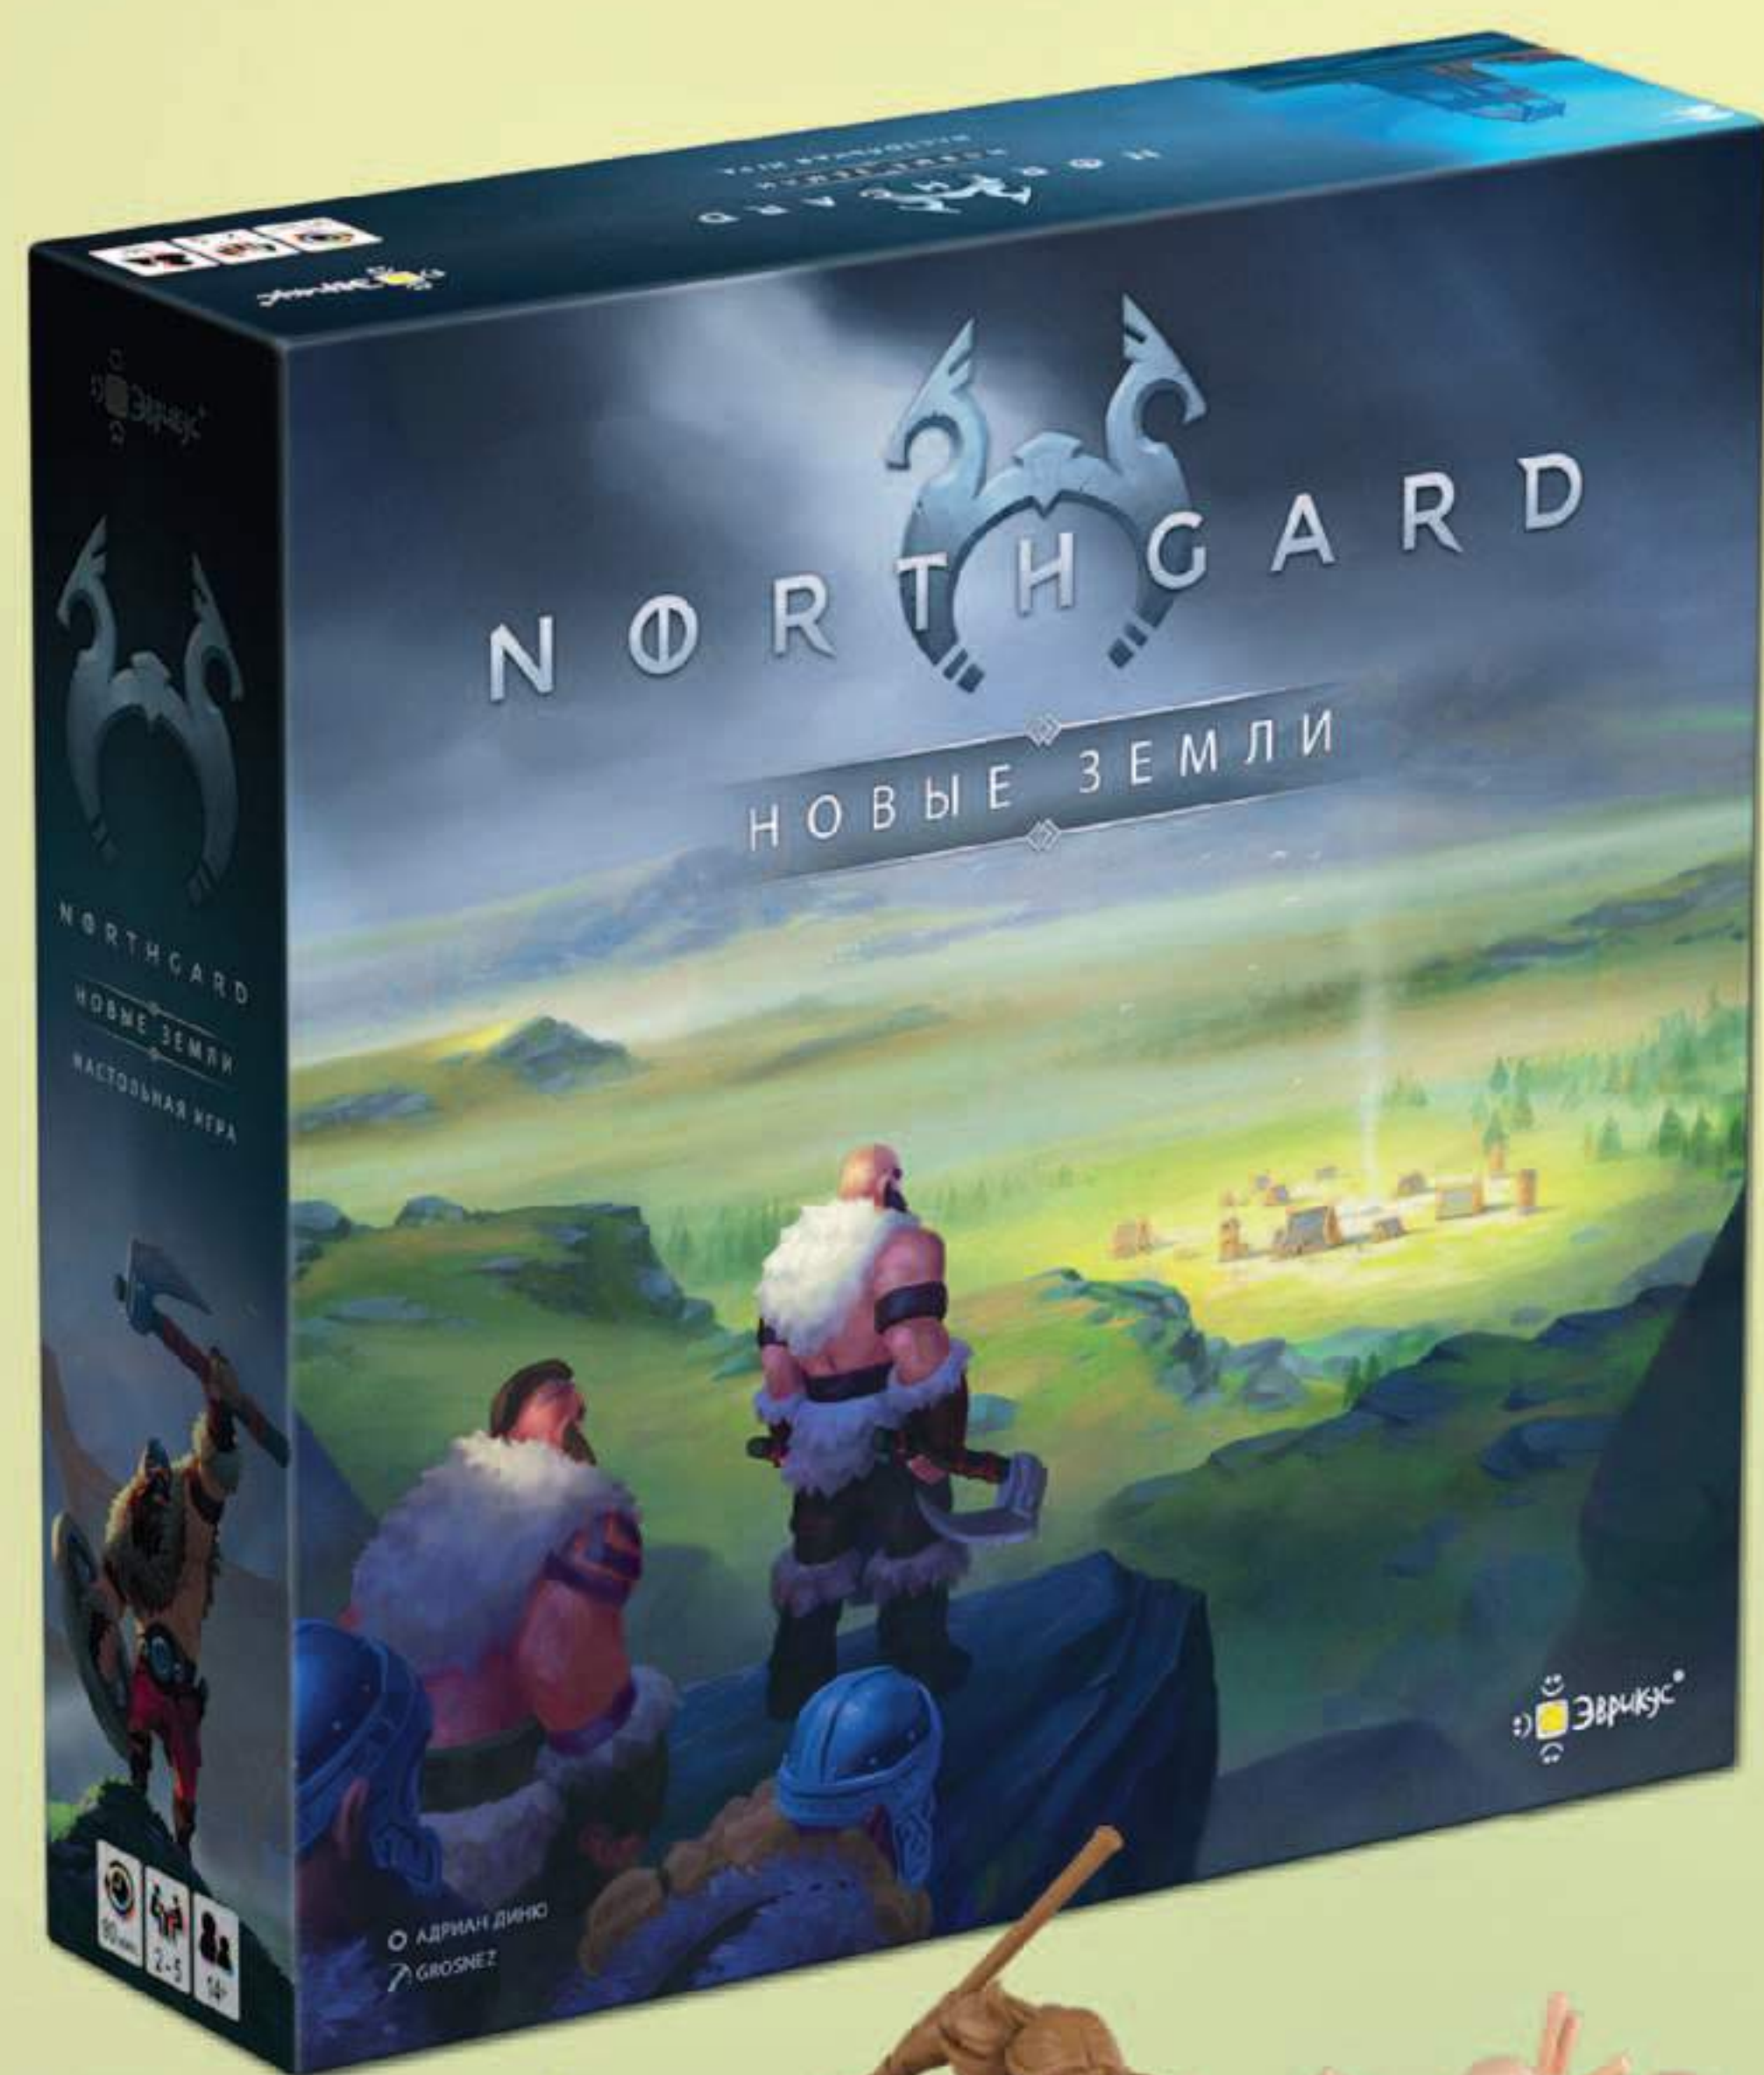

Хорошо жить в Ратаполисе, если вы представитель семейства грызунов. Днём можно отсыпаться в разных укромных уголках, а ночью выходить в город, чтобы полакомиться всякими вкусностями.

Но в городе вдруг появился охотник Балтус вместе со своими котами – грозой всего крысиного рода! Не попадитесь им в лапы!