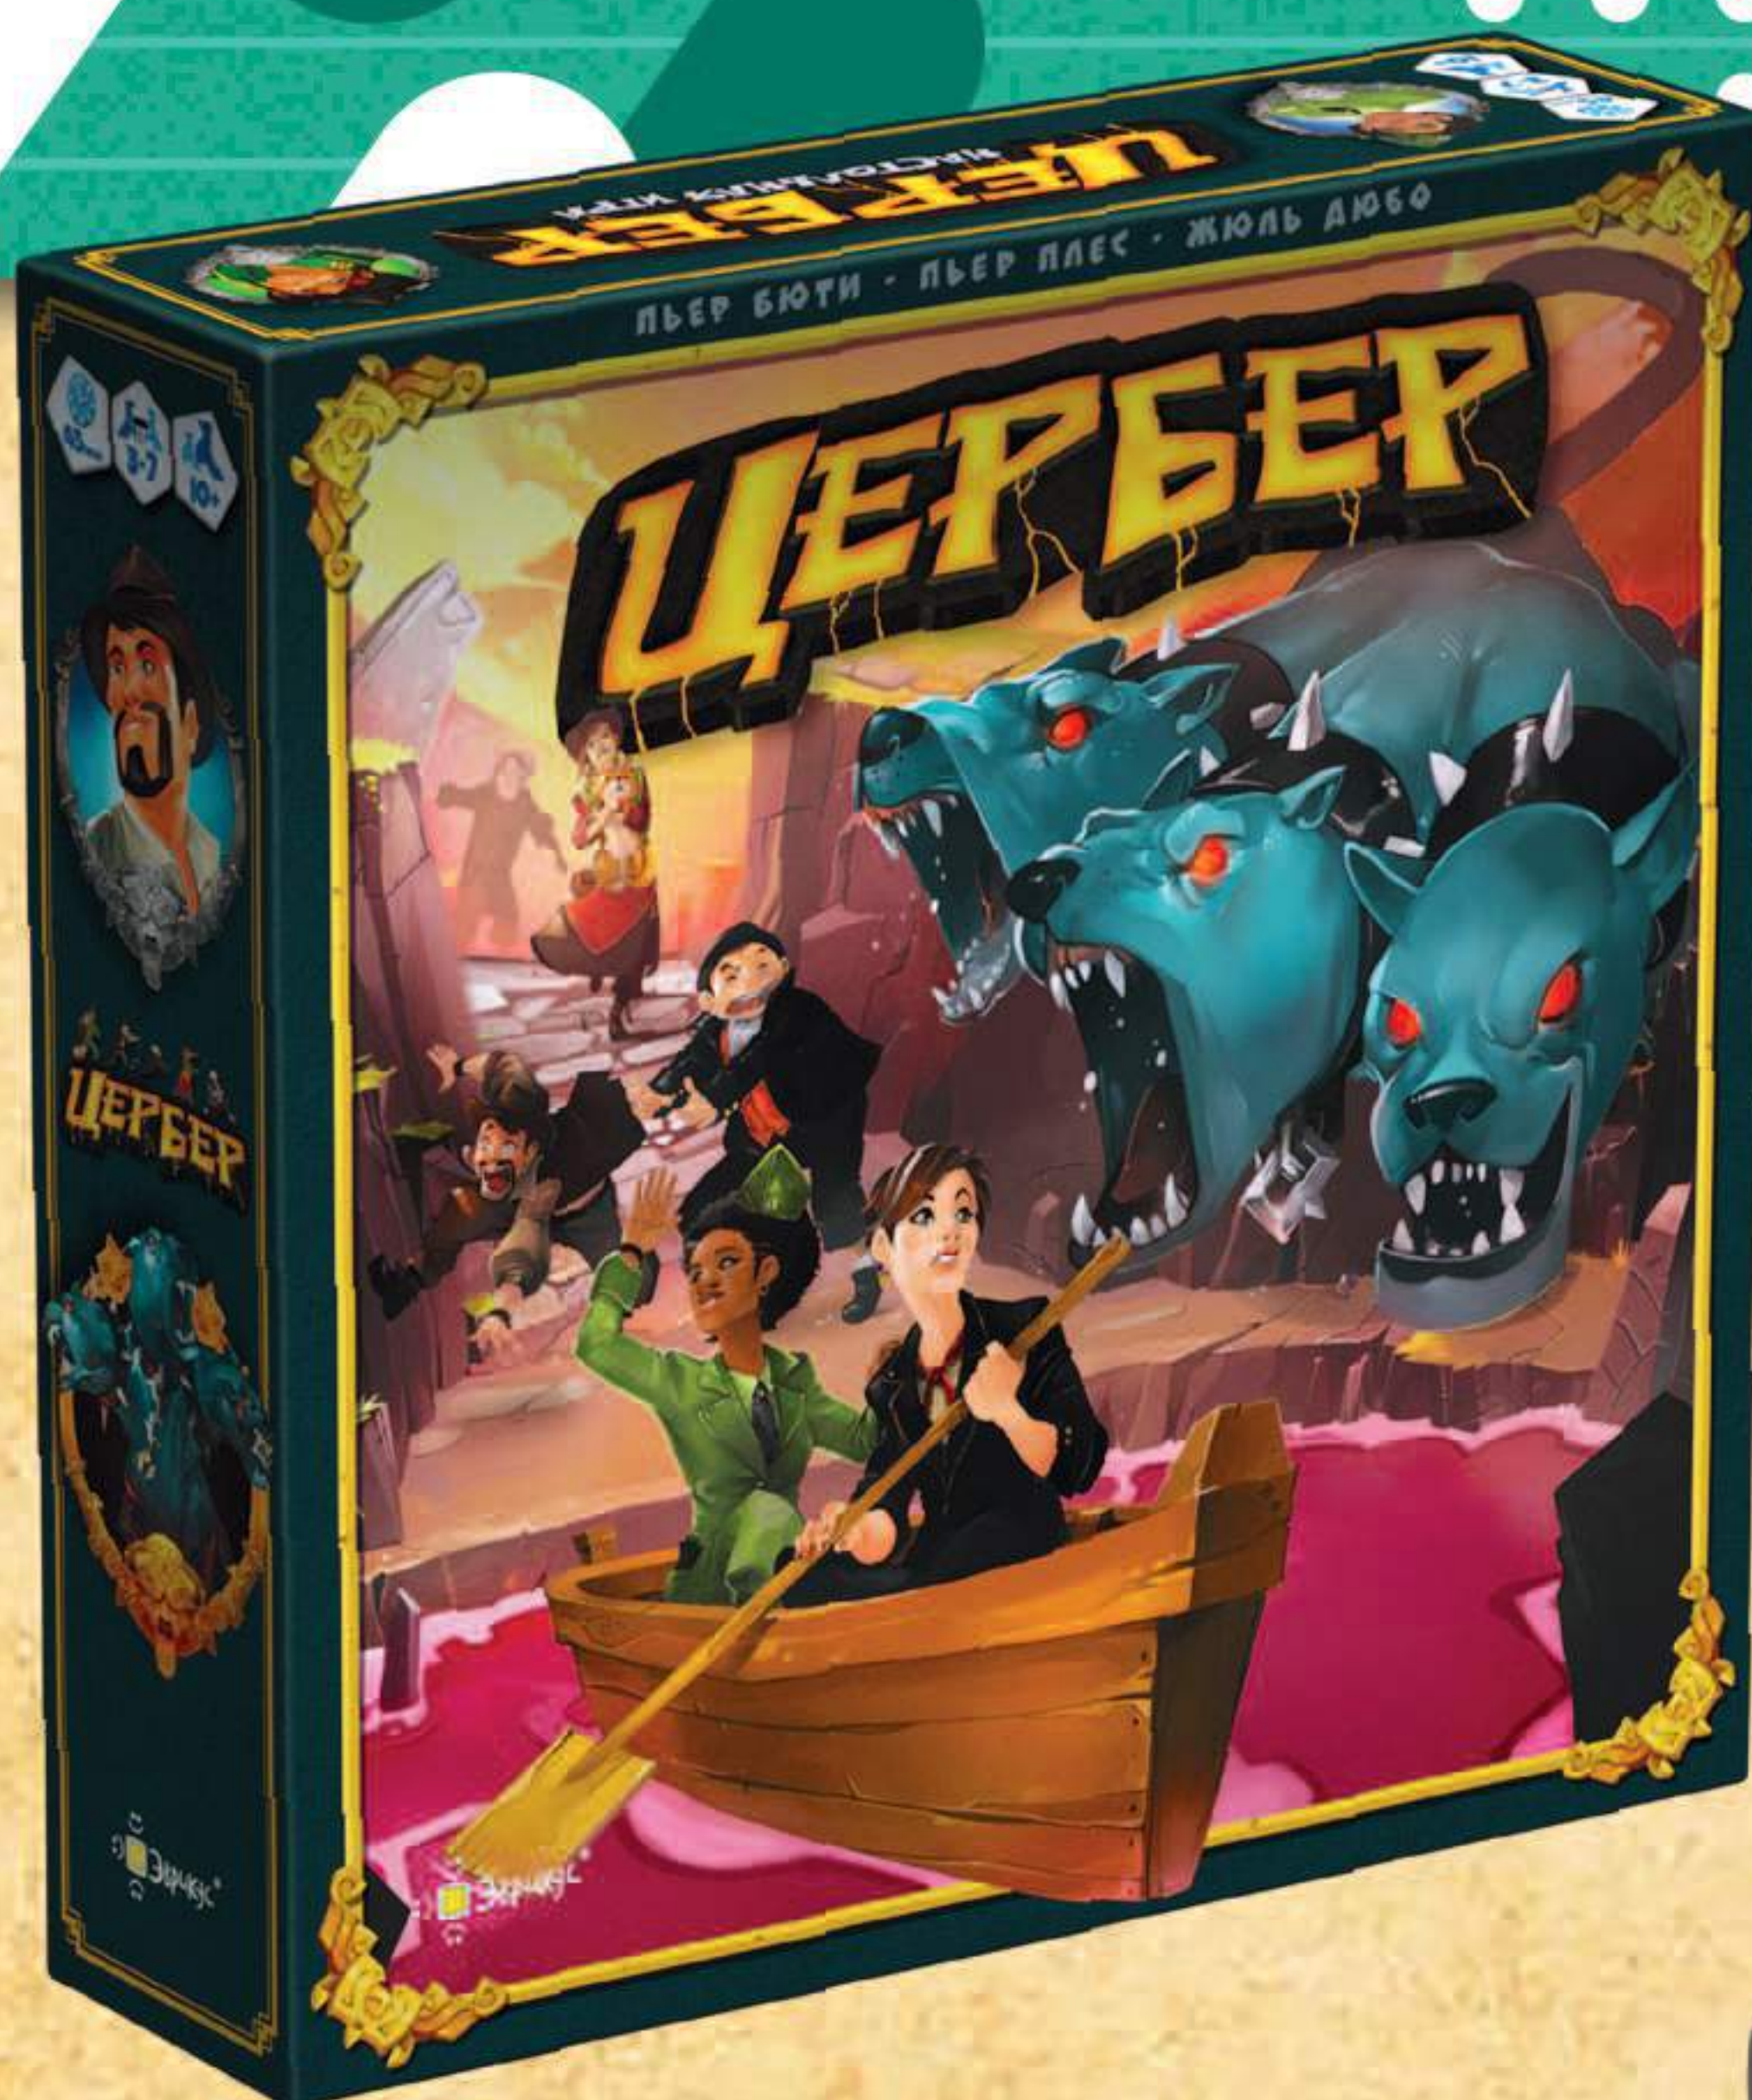

ДЛЯ КОМПАНИИ