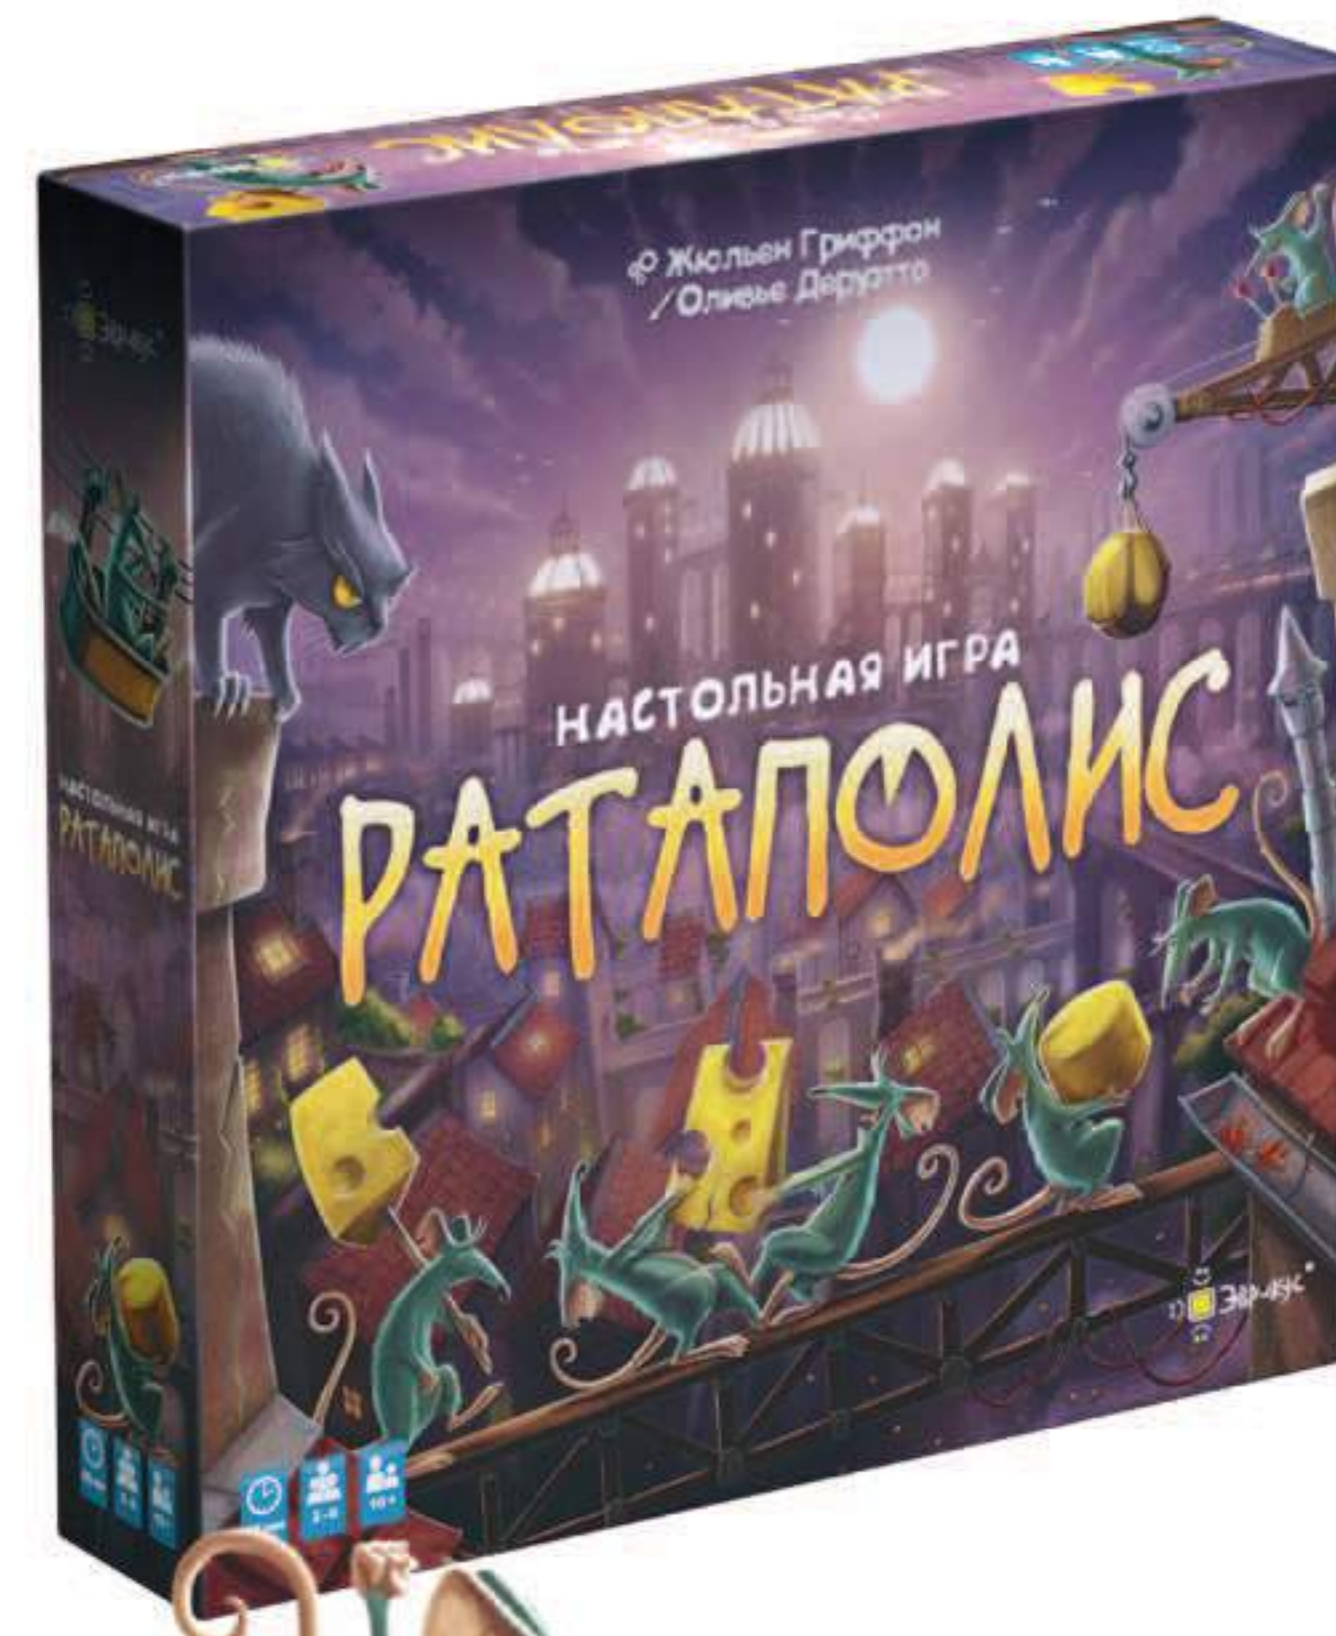

Хорошо жить в Ратаполисе, если вы представитель семейства грызунов. Днём можно отсыпаться в разных укромных уголках, а ночью выходить в город, чтобы полакомиться всякими вкусностями.

Но в городе вдруг появился охотник Балтус вместе со своими котами – грозой всего крысиного рода! Не попадитесь им в лапы!