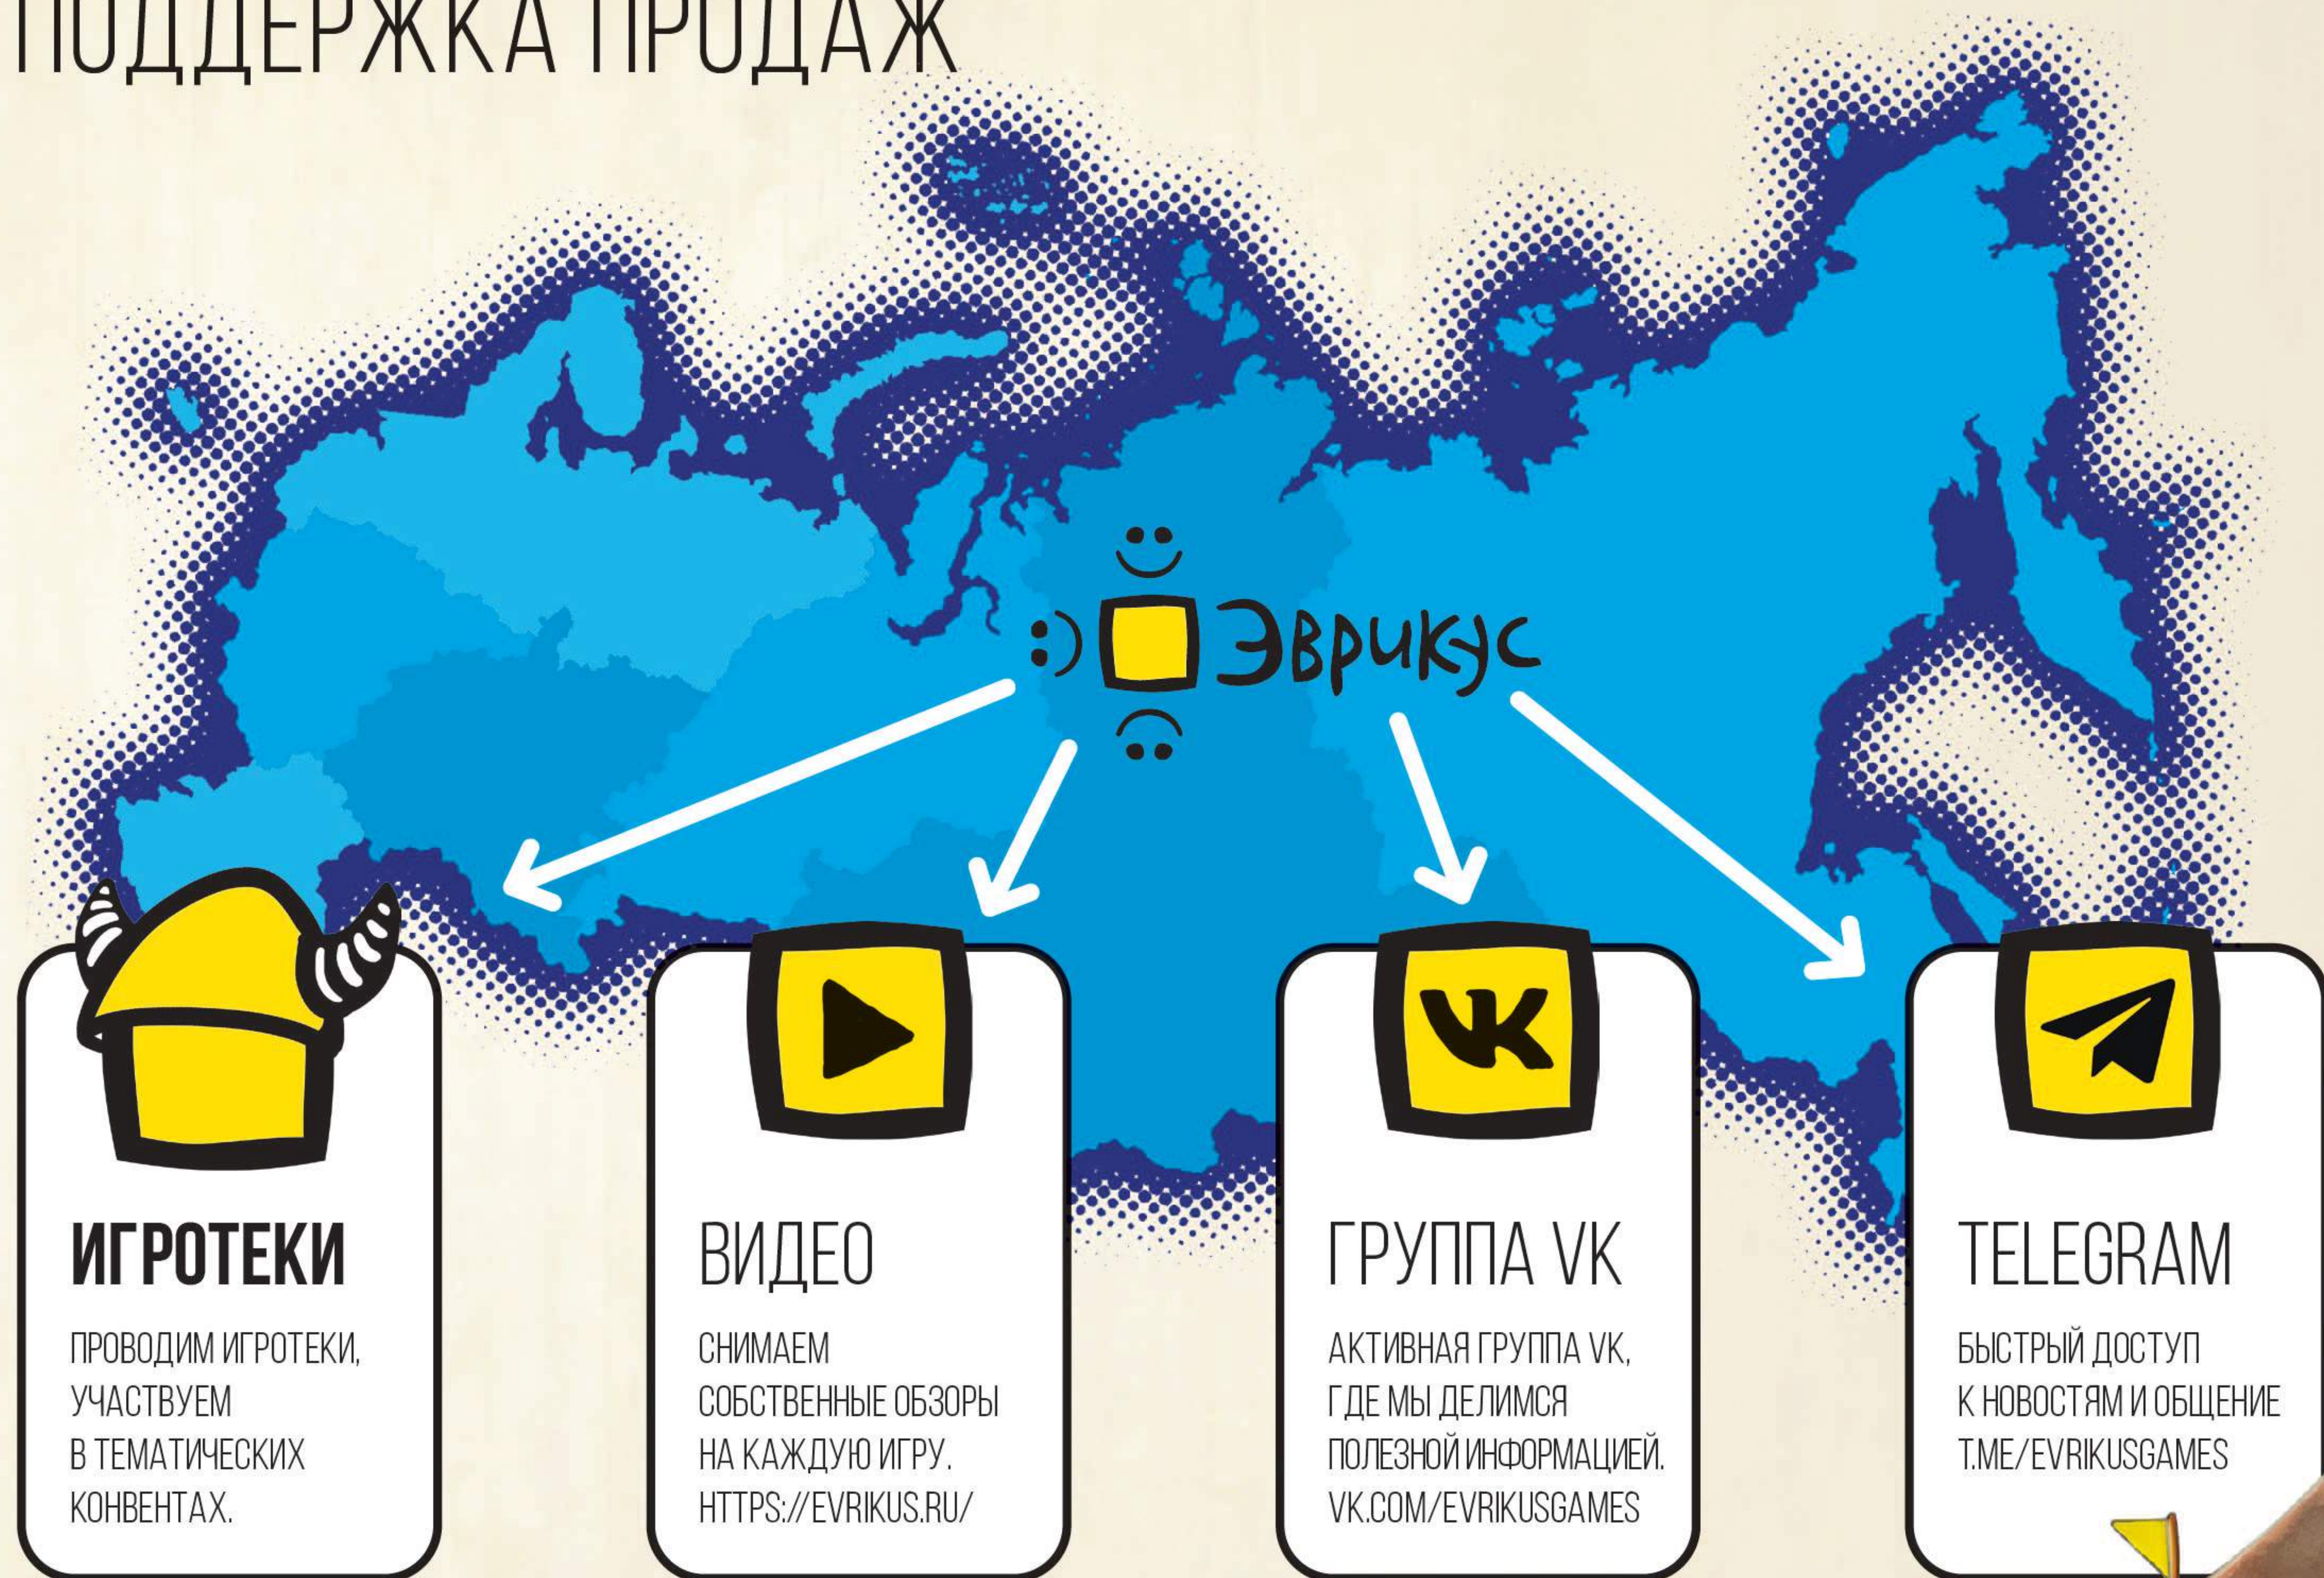

ПОДДЕРЖКА ПРОДАЖ

- У вас есть магазин настольных игр, и вы хотели бы расширить ассортимент?
- Вы ещё не занимались продажей настольных игр, но хотели бы попробовать?
- Вы автор или иллюстратор настольных игр?
- У вас есть клуб, антикафе или площадка для проведения игротеки?

...ВОЗМОЖНО, ВЫ ТОТ, КОГО МЫ ИЩЕМ!
ПО ВСЕМ ВОПРОСАМ, ПИШИТЕ ПО АДРЕСУ:
GAMES@EVRIKUS.RU